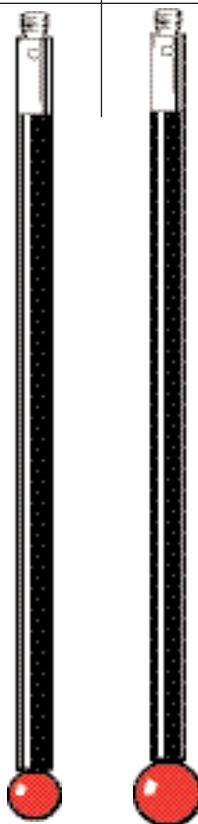

Objednací číslo	A-5003-4861	A-5003-4863
A Průměr kuličky mm	6,0	8,0
B Délka mm	100,0	100,0
C Průměr stopky mm	4,0	4,0
D Hodnota EWL* mm	100,0	100,0
Hmotnost (gramy)	2,89	3,47

Délka 100 mm