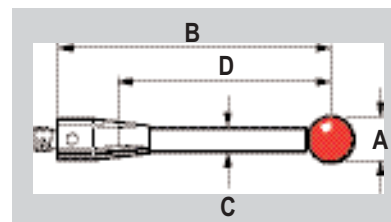

A-5003-0051	A-5003-0052	A-5003-0055	A-5003-0057
1,5	2,0	2,5	3,0
30,0	30,0	30,0	30,0
1,0	1,5	2,0	2,0
22,5	22,5	22,5	22,5
0,93	1,32	1,81	1,83

Délka 30 mm