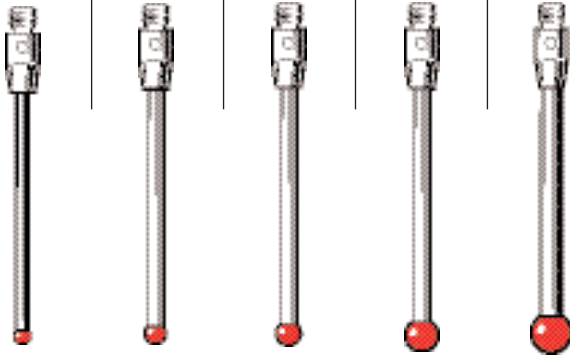

Doteky s rubínovou kuličkou (stopky z karbidu wolframu)

Objednací číslo	A-5003-0053	A-5003-0056	A-5003-0058	A-5003-0060	A-5003-0062
A Průměr kuličky mm	2,0	2,5	3,0	4,0	5,0
B Délka mm	40,0	40,0	40,0	40,0	40,0
C Průměr stopky mm	1,5	2,0	2,0	2,0	2,5
D Hodnota EWL* mm	32,5	32,5	32,5	36,0	40,0
Hmotnost (gramy)	1,58	2,28	2,30	2,38	3,50

Délka 40 mm